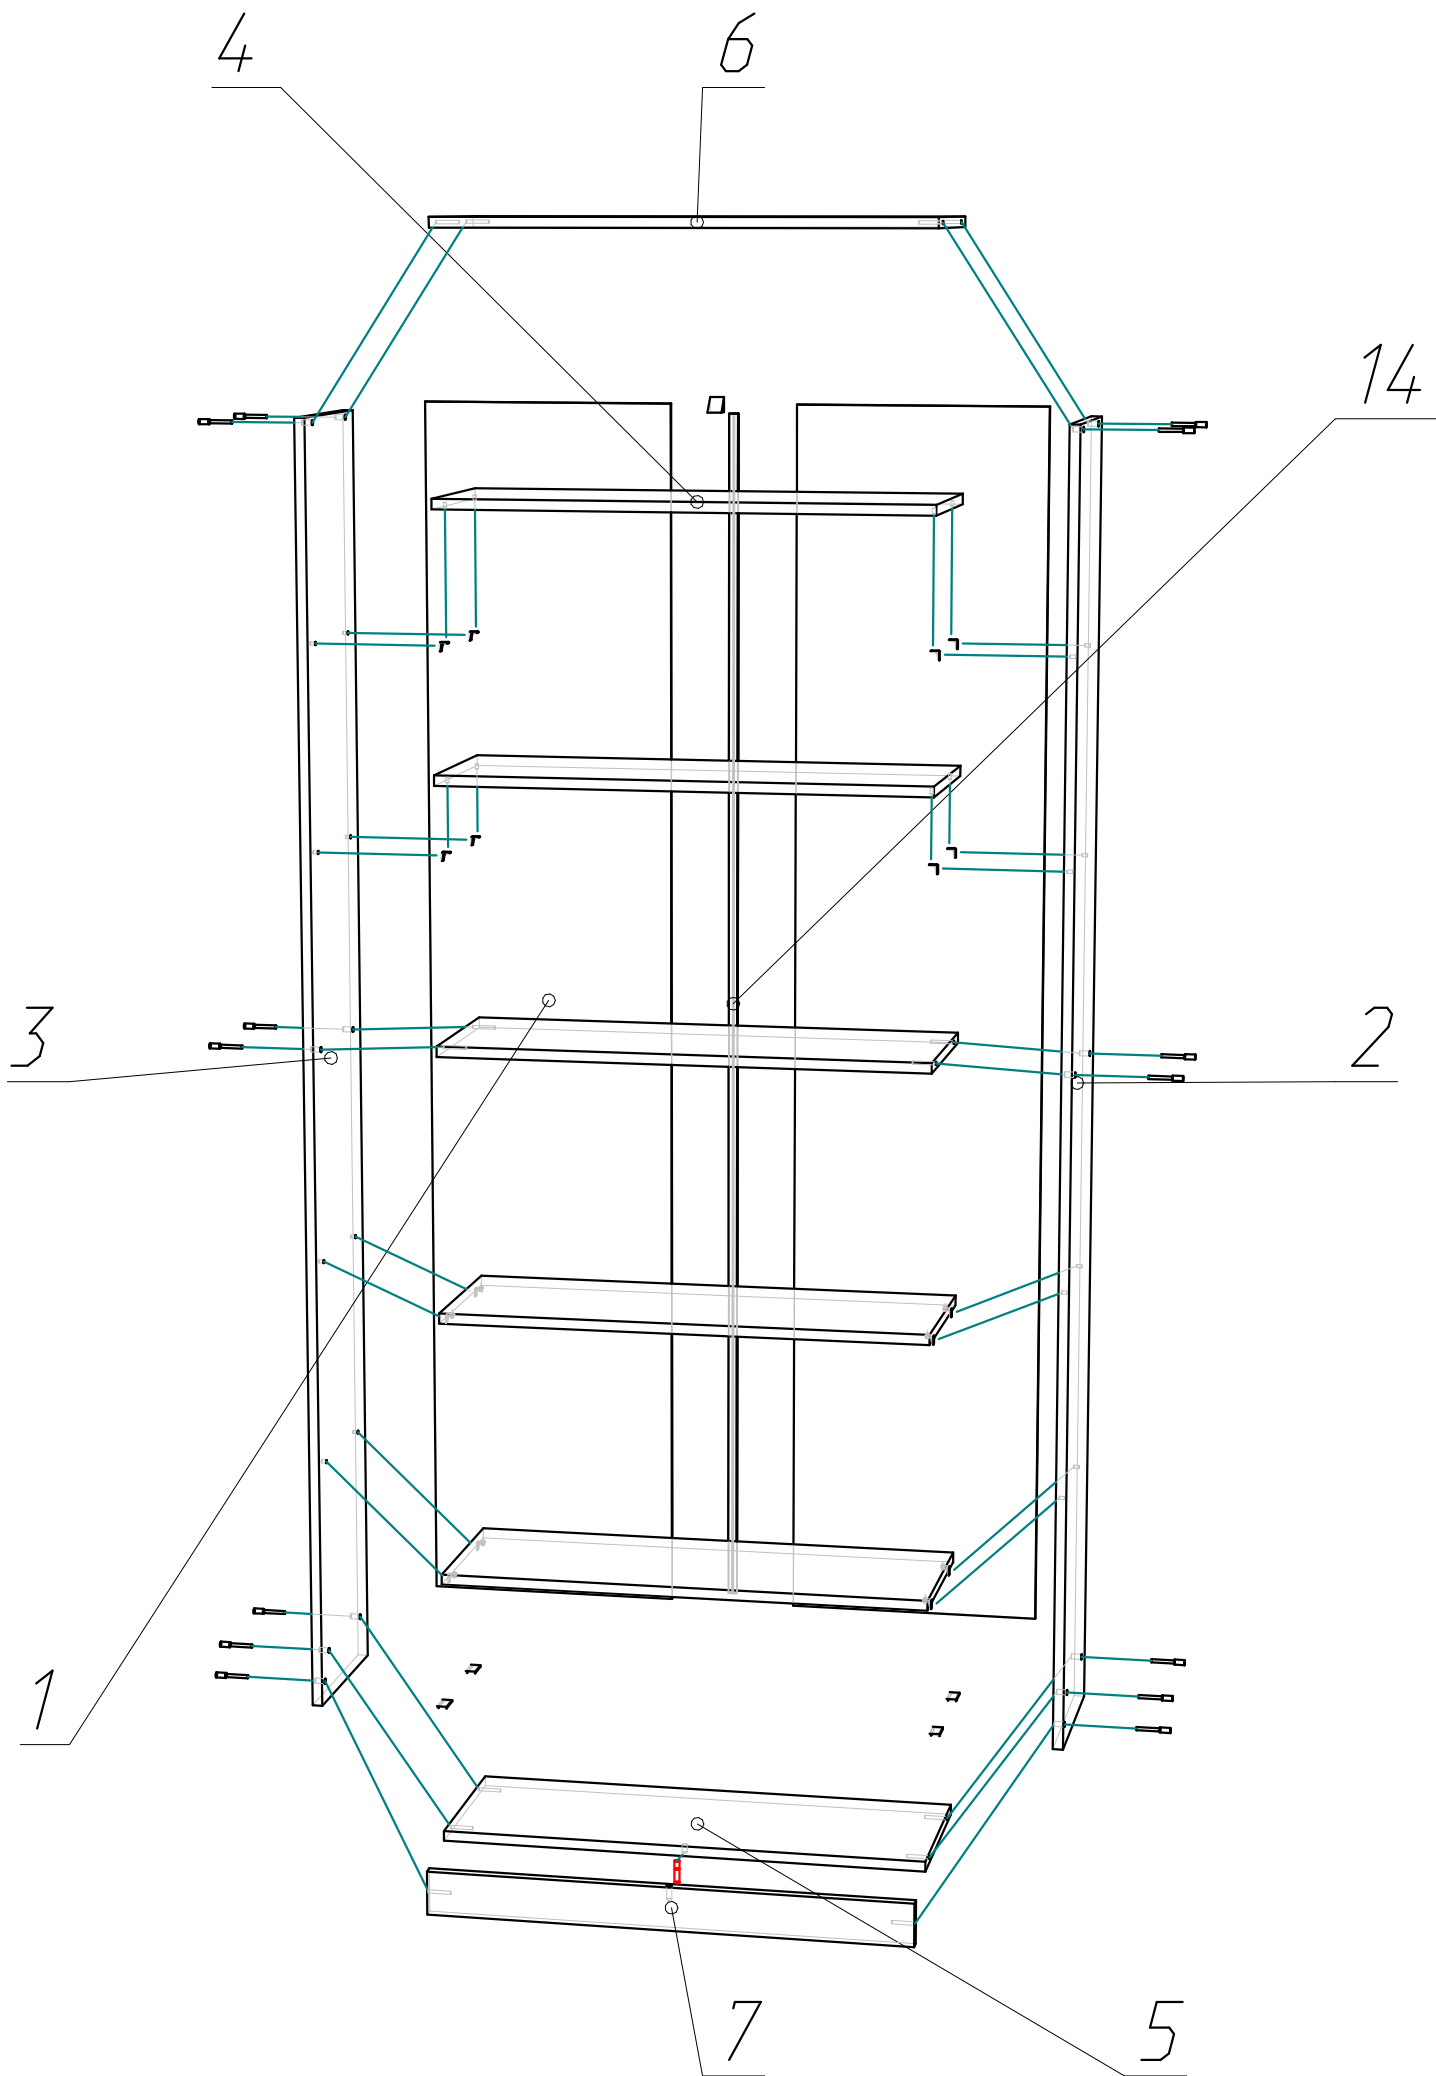

стеллаж Билли 20
 корпус - белый
 рамка - белая
 вставка - стекло

стеллаж Билли 20.000_СБ	
-	
-	
Сборочный чертеж	
Количество в изделии, шт.	-
Изготовить, шт.	1
Разработал	

Спецификация на Профиль соединительный для ДВП

Заказ

Изделие стеллаж Билли 20

Поз.	Наименование	Кол-во	Готовая деталь		Толщина	Обозначение[L1]	Обозначение[L2]	Обозначение[W1]	Обозначение[W2]	Примечание
			Длина	Ширина						
14	Профиль соедин.для ДВП	1	1917							

Спецификация на ДВП белое

Заказ

Изделие стеллаж Билли 20

Поз.	Наименование	Кол-во	Готовая деталь		Толщина	Обозначение[L1]	Обозначение[L2]	Обозначение[W1]	Обозначение[W2]	Примечание
			Длина	Ширина						
1	з.стенка	2	398	1947	4					

Спецификация на ЛДСП 16мм супер белый

Заказ

Изделие стеллаж Билли 20

Поз.	Наименование	Кол-во	Готовая деталь		Толщина	Обозначение[L1]	Обозначение[L2]	Обозначение[W1]	Обозначение[W2]	Примечание
			Длина	Ширина						
2	бок правый	1	2020	280	16		0,4x19 белая	0,4x19 белая	0,4x19 белая	
3	бок левый	1	2020	280	16		0,4x19 белая	0,4x19 белая	0,4x19 белая	
4	полка	4	768	280	16	0,4x19 белая				
5	дно	1	768	280	16	0,4x19 белая				
6	полка	2	768	280	16	0,4x19 белая				
7	цоколь	1	768	70	16	0,4x19 белая				